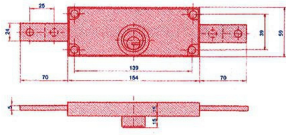

CERRADURA PUERTA METALICA 8511 LINCE

Código: 106593471

Calificación: Sin calificación

Precio

[Haga una pregunta sobre este producto](#)

Fabricante: [LINCE](#)

Descripción Código: 106593471