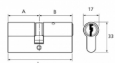

CILINDRO PERFIL 50303030LT TESA

¡OFERTA! Código: 110754000

Calificación: Sin calificación

Precio

17,50 €

[Haga una pregunta sobre este producto](#)

Fabricante: [AZBE](#)

Descripción Código: 110754000

CILINDRO ESTANDAR SISTEMA TE5. LLAVE DE ACERO NIQUELADO. 5 PITONES CARGADOS A MUELLE. 3 LLAVES POR CILINDRO. CERTIFICADO SEGUN NORMA EN 1303.AMAESTRAMIENTO CON 10 ALTURAS POR PUESTO. ACABADO LATÓN O NIQUEL.\\