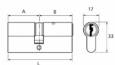

CILINDRO PERFIL 50303030LT TESA

¡OFERTA! Código: 110754000

Calificación: Sin calificación

Precio

17,50 €

[Haga una pregunta sobre este producto](#)

Fabricante: [AZBE](#)

Descripción Código: 110754000

CILINDRO ESTANDAR SISTEMA TE5. LLAVE DE ACERO NIQUELADO. 5 PITONES CARGADOS A MUELLE. 3 LLAVES POR CILINDRO. CERTIFICADO SEGUN NORMA EN 1303.AMAESTRAMIENTO CON 10 ALTURAS POR PUESTO. ACABADO LATÓN O NIQUEL.\\