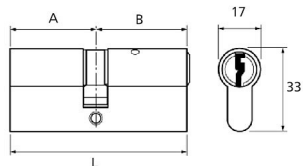

CILINDRO PERFIL 50303030LT TESA

¡OFERTA! Código: 110754000

Calificación: Sin calificación

Precio

17,50 €

[Haga una pregunta sobre este producto](#)

Fabricante: [AZBE](#)

Descripción Código: 110754000

CILINDRO ESTANDAR SISTEMA TE5. LLAVE DE ACERO NIQUELADO. 5 PITONES CARGADOS A MUELLE. 3 LLAVES POR CILINDRO. CERTIFICADO SEGUN NORMA EN 1303.AMAESTRAMIENTO CON 10 ALTURAS POR PUESTO. ACABADO LATÓN O NIQUEL.\\